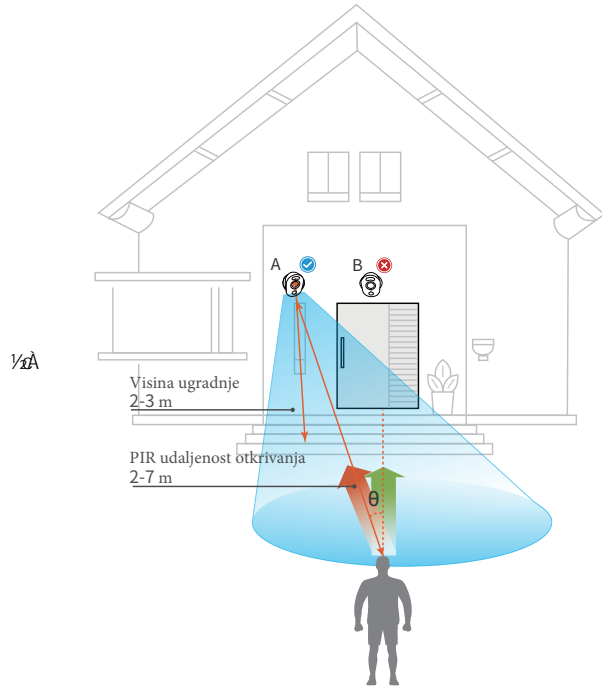

Sadržaj kutije

v	½
†	†
Ü	t
†	c

Uvod

v
A
È	x?6
Ö	ö V
Ü	v ö V
-
È
.
½A

Ü	È6
W
½

Postavke kamere u Reolink App za mobilne uređaje

Postavke kamere u Reolink Client na računalima

Napomene prilikom montiranja kamere

Pronađite najbolje mjesto za kameru

Udaljenost otkrivanja PIR detektora

-	0	Ü
†		6
È		6
ó		6

† ½, ?† † È È À 6 È ½À

Važne napomene za smanjenje lažnih alarma

6

- †
- v †
- 6
- †
- †
- v

o v