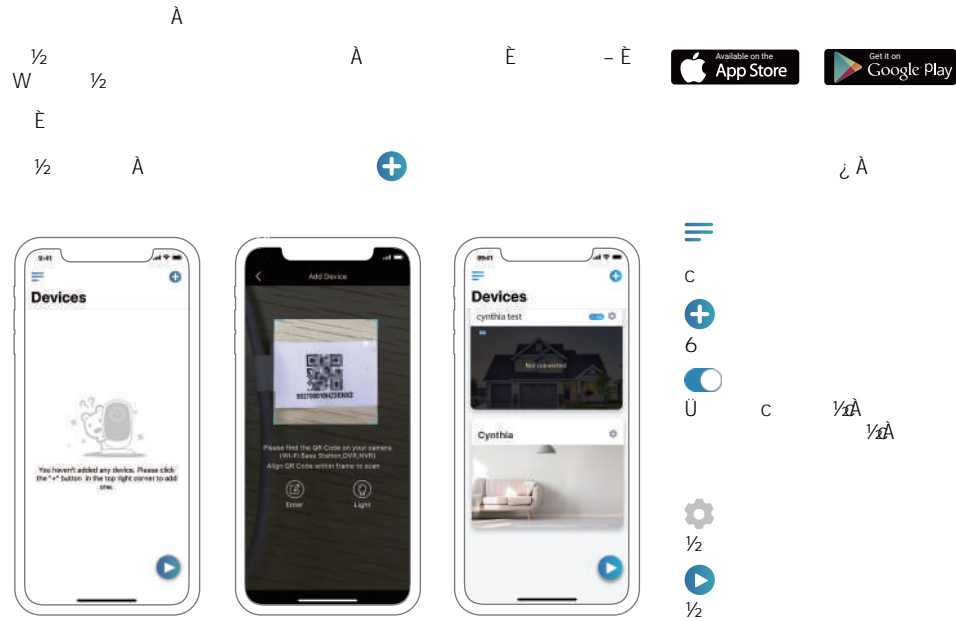

Sadržaj kutije

v	½
†	†
Ü	t
†	c

Uvod

v
A
È	x?6
Ö	ö V
Ü	v ö V
-
È
.
½A

Ü	È6
W
½

Postavke kamere u Reolink App za mobilne uređaje

Postavke kamere u Reolink Client na računalima

Napomene prilikom montiranja kamere