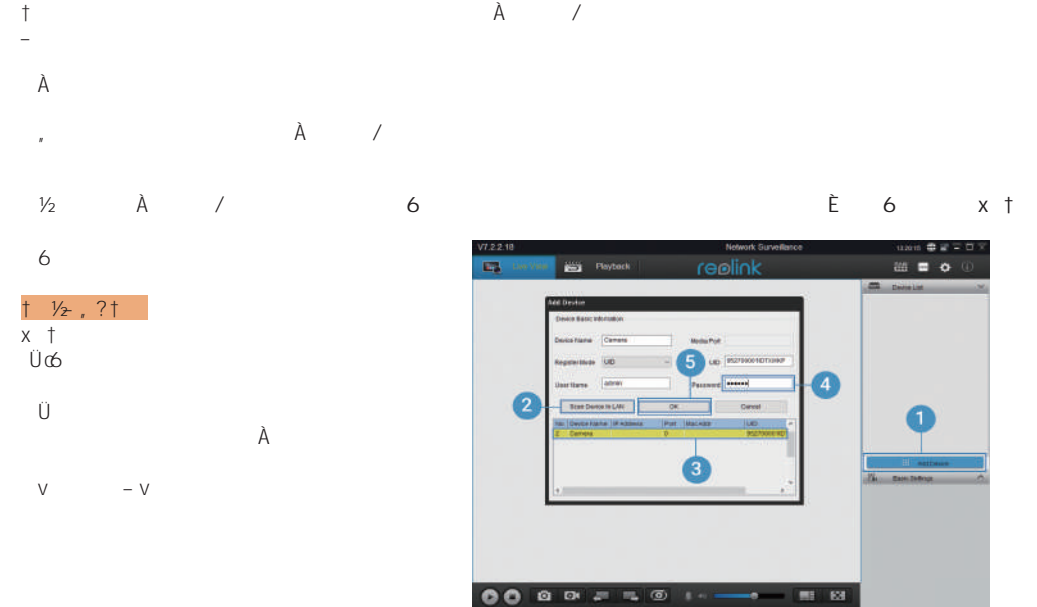

Sadržaj kutije

v	½
†	†
Ü	t
†	c

Uvod

v
A
È	x?6
Ö	ö V
Ü	v ö V
-
È
.
½A

Ü	È6
W
½

Postavke kamere u Reolink App za mobilne uređaje

Postavke kamere u Reolink Client na računalima

Napomene prilikom montiranja kamere